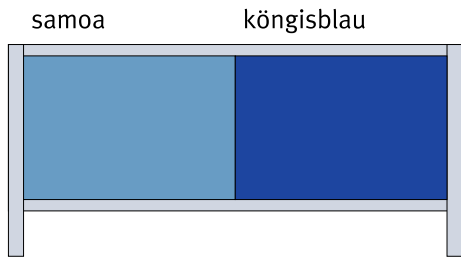

ERREX[®] plus

Farbkarte

ERREXplus®-Schiebetüren runden das breite ERREX®-Sortiment ab. Sie nehmen die enormen konstruktiven und technischen Vorteile der ERREX®-Regale wahr und ergänzen diese in optischer Hinsicht.

ERREX[®] plus

Farbkarte

königsblau

schwarz

königsblau

wiese

rubin

orange