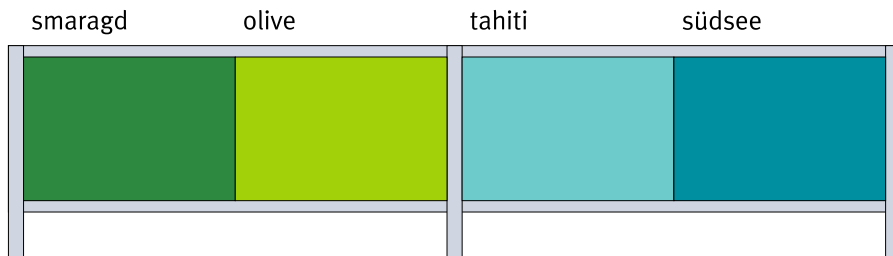

ERREX[®] plus

Farbkarte

ERREXplus®-Schiebetüren runden das breite ERREX®-Sortiment ab. Sie nehmen die enormen konstruktiven und technischen Vorteile der ERREX®-Regale wahr und ergänzen diese in optischer Hinsicht.

ERREX[®] plus

Farbkarte

königsblau

schwarz

königsblau

wiese

rubin

orange