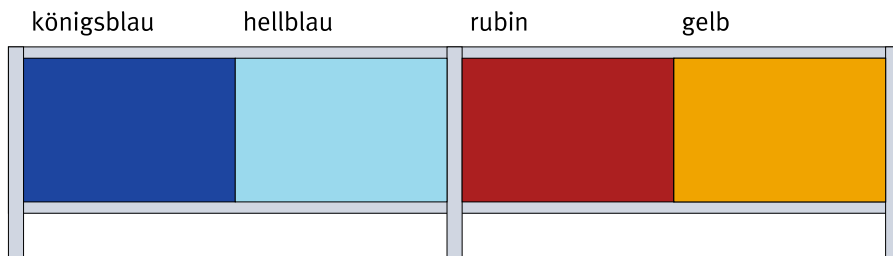

ERREX[®] plus

Farbkarte

ERREXplus®-Schiebetüren runden das breite ERREX®-Sortiment ab. Sie nehmen die enormen konstruktiven und technischen Vorteile der ERREX®-Regale wahr und ergänzen diese in optischer Hinsicht.

ERREX[®] plus

Farbkarte

königsblau

schwarz

königsblau

wiese

rubin

orange