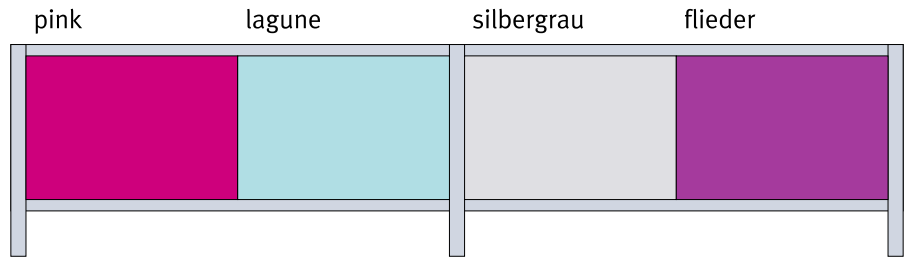

ERREX[®] plus

Farbkarte

ERREXplus®-Schiebetüren runden das breite ERREX®-Sortiment ab. Sie nehmen die enormen konstruktiven und technischen Vorteile der ERREX®-Regale wahr und ergänzen diese in optischer Hinsicht.

ERREX[®] plus

Farbkarte

königsblau

schwarz

königsblau

wiese

rubin

orange